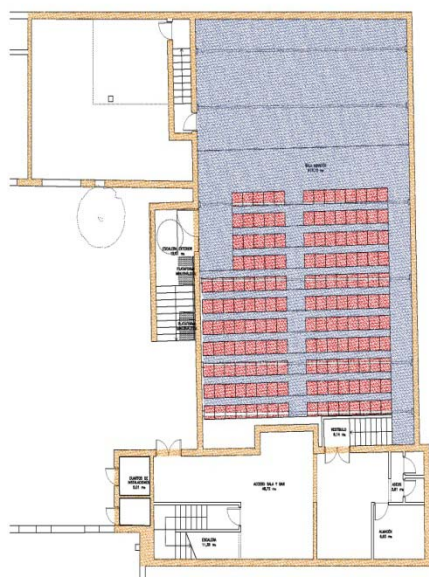

REHABILITACIÓN PARCIAL DE LA SALA MIRADOR, EN LA C/ DOCTOR FOURQUET 31, MADRID

Fecha del proyecto
Cliente:
Superficie estimada:
Presupuesto:

2007
Centro de Nuevos Creadores S. L.
100 m²
252.003,62 €

La intervención consiste en recalzar y reforzar la estructura existente, así como garantizar la habitabilidad del espacio intervenido. Por un lado, se mejora la acústica interior de la sala y los niveles de confort exigibles en lo relativo a aislamiento térmico, y por otro, se lleva a cabo una modificación espacial del recinto, consistente en el aumento de la altura libre de la sala mediante la rebaja del nivel del suelo existente en 1,5 m, reforzando la estructura con arreglo a las nuevas dimensiones y adecuando los accesos desde el exterior.